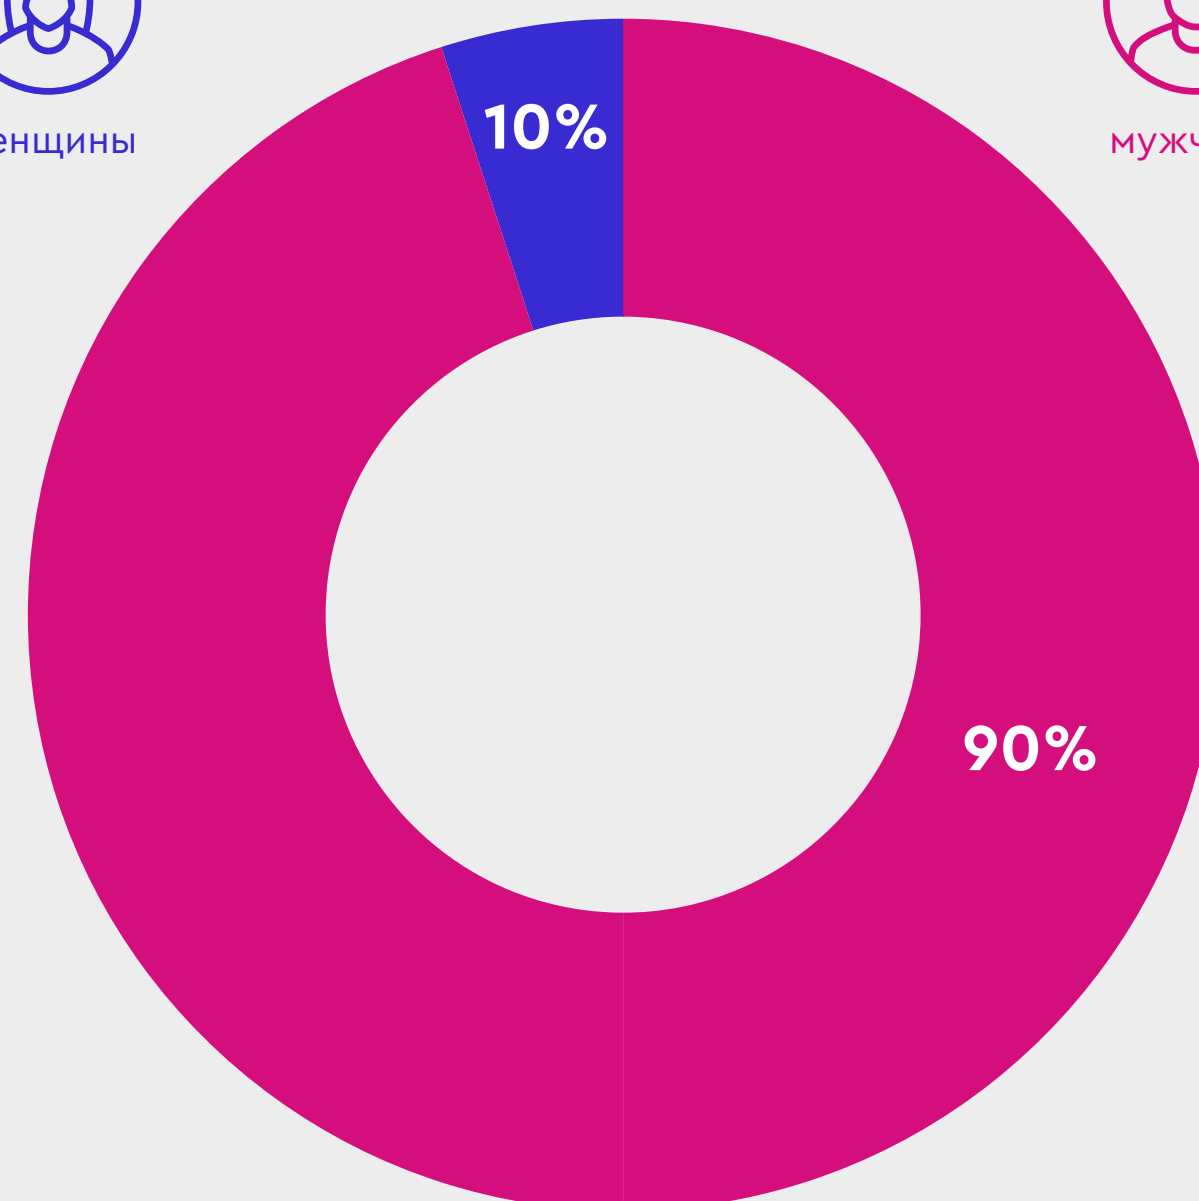

Аудитория телеканала

Возраст (ядро):
14+ лет

женщины

мужчины

Количество домохозяйств
или абонентов в других
странах:

9 145 177

Программы телеканала

Кубок Татнефти

TNA использует только ударные техники боя, заимствованные из таких искусств, как киокушинкай, тайский бокс и кикбоксинг, что значительно увеличивает его зрелищность. битва идет в полном контакте. TNA - это полный контакт, нокаут или нокаун, без захватов. Состоит из трех турниров в трех весовых категориях. 48 участников, 30 стран мира, 5 континентов в ринге Татнефть Арены.