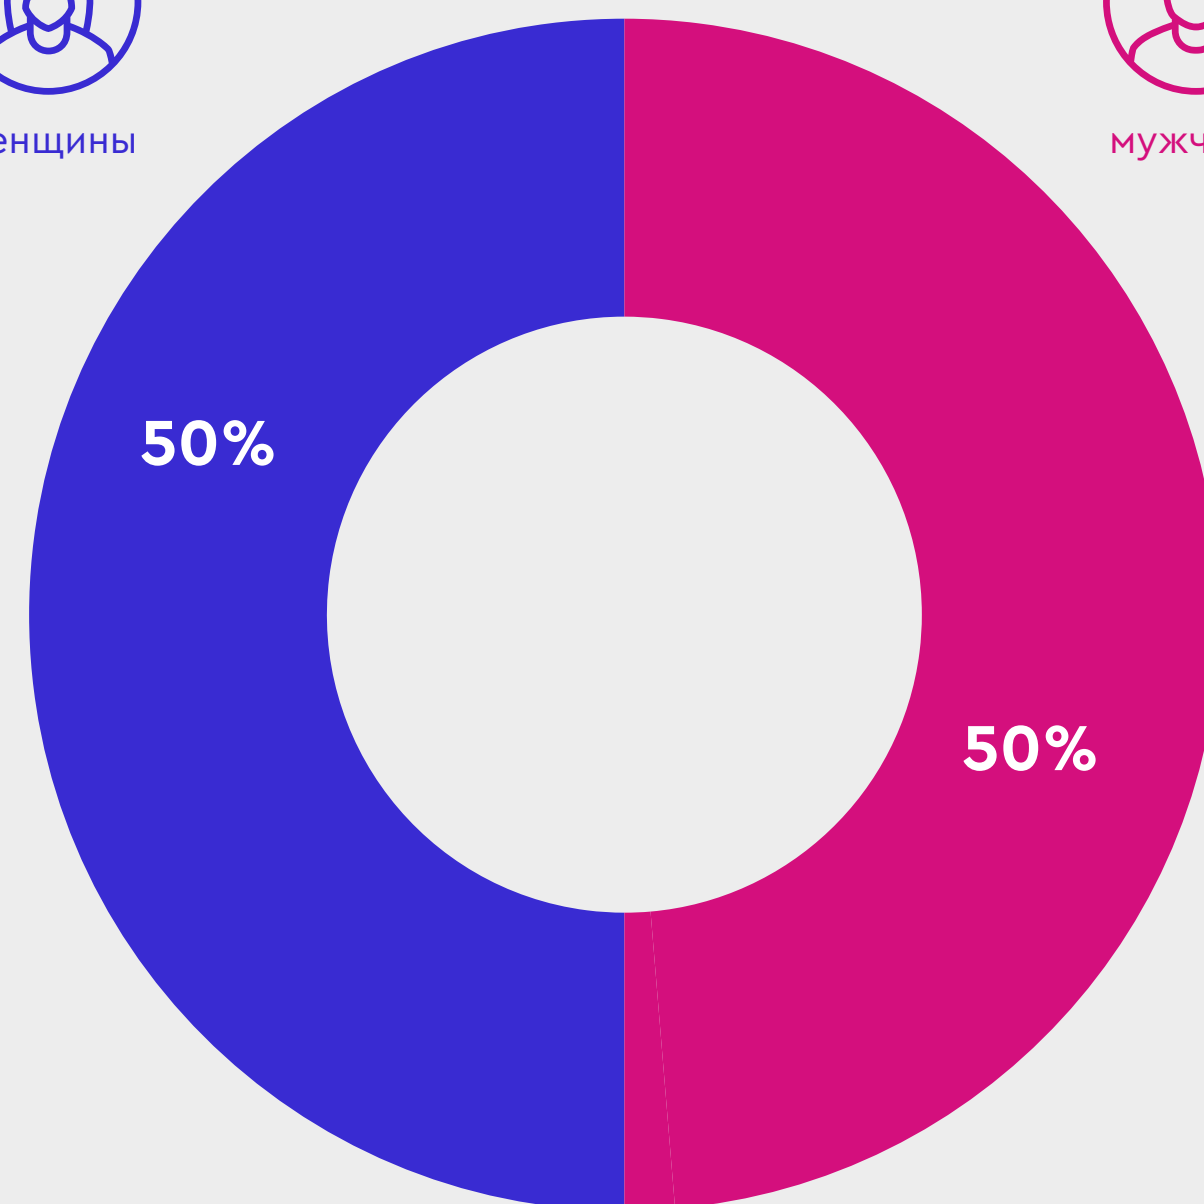

# Аудитория телеканала

Возраст (ядро):  
15+ лет

женщины

мужчины

Количество домохозяйств  
или абонентов в других  
странах:

4 792 416