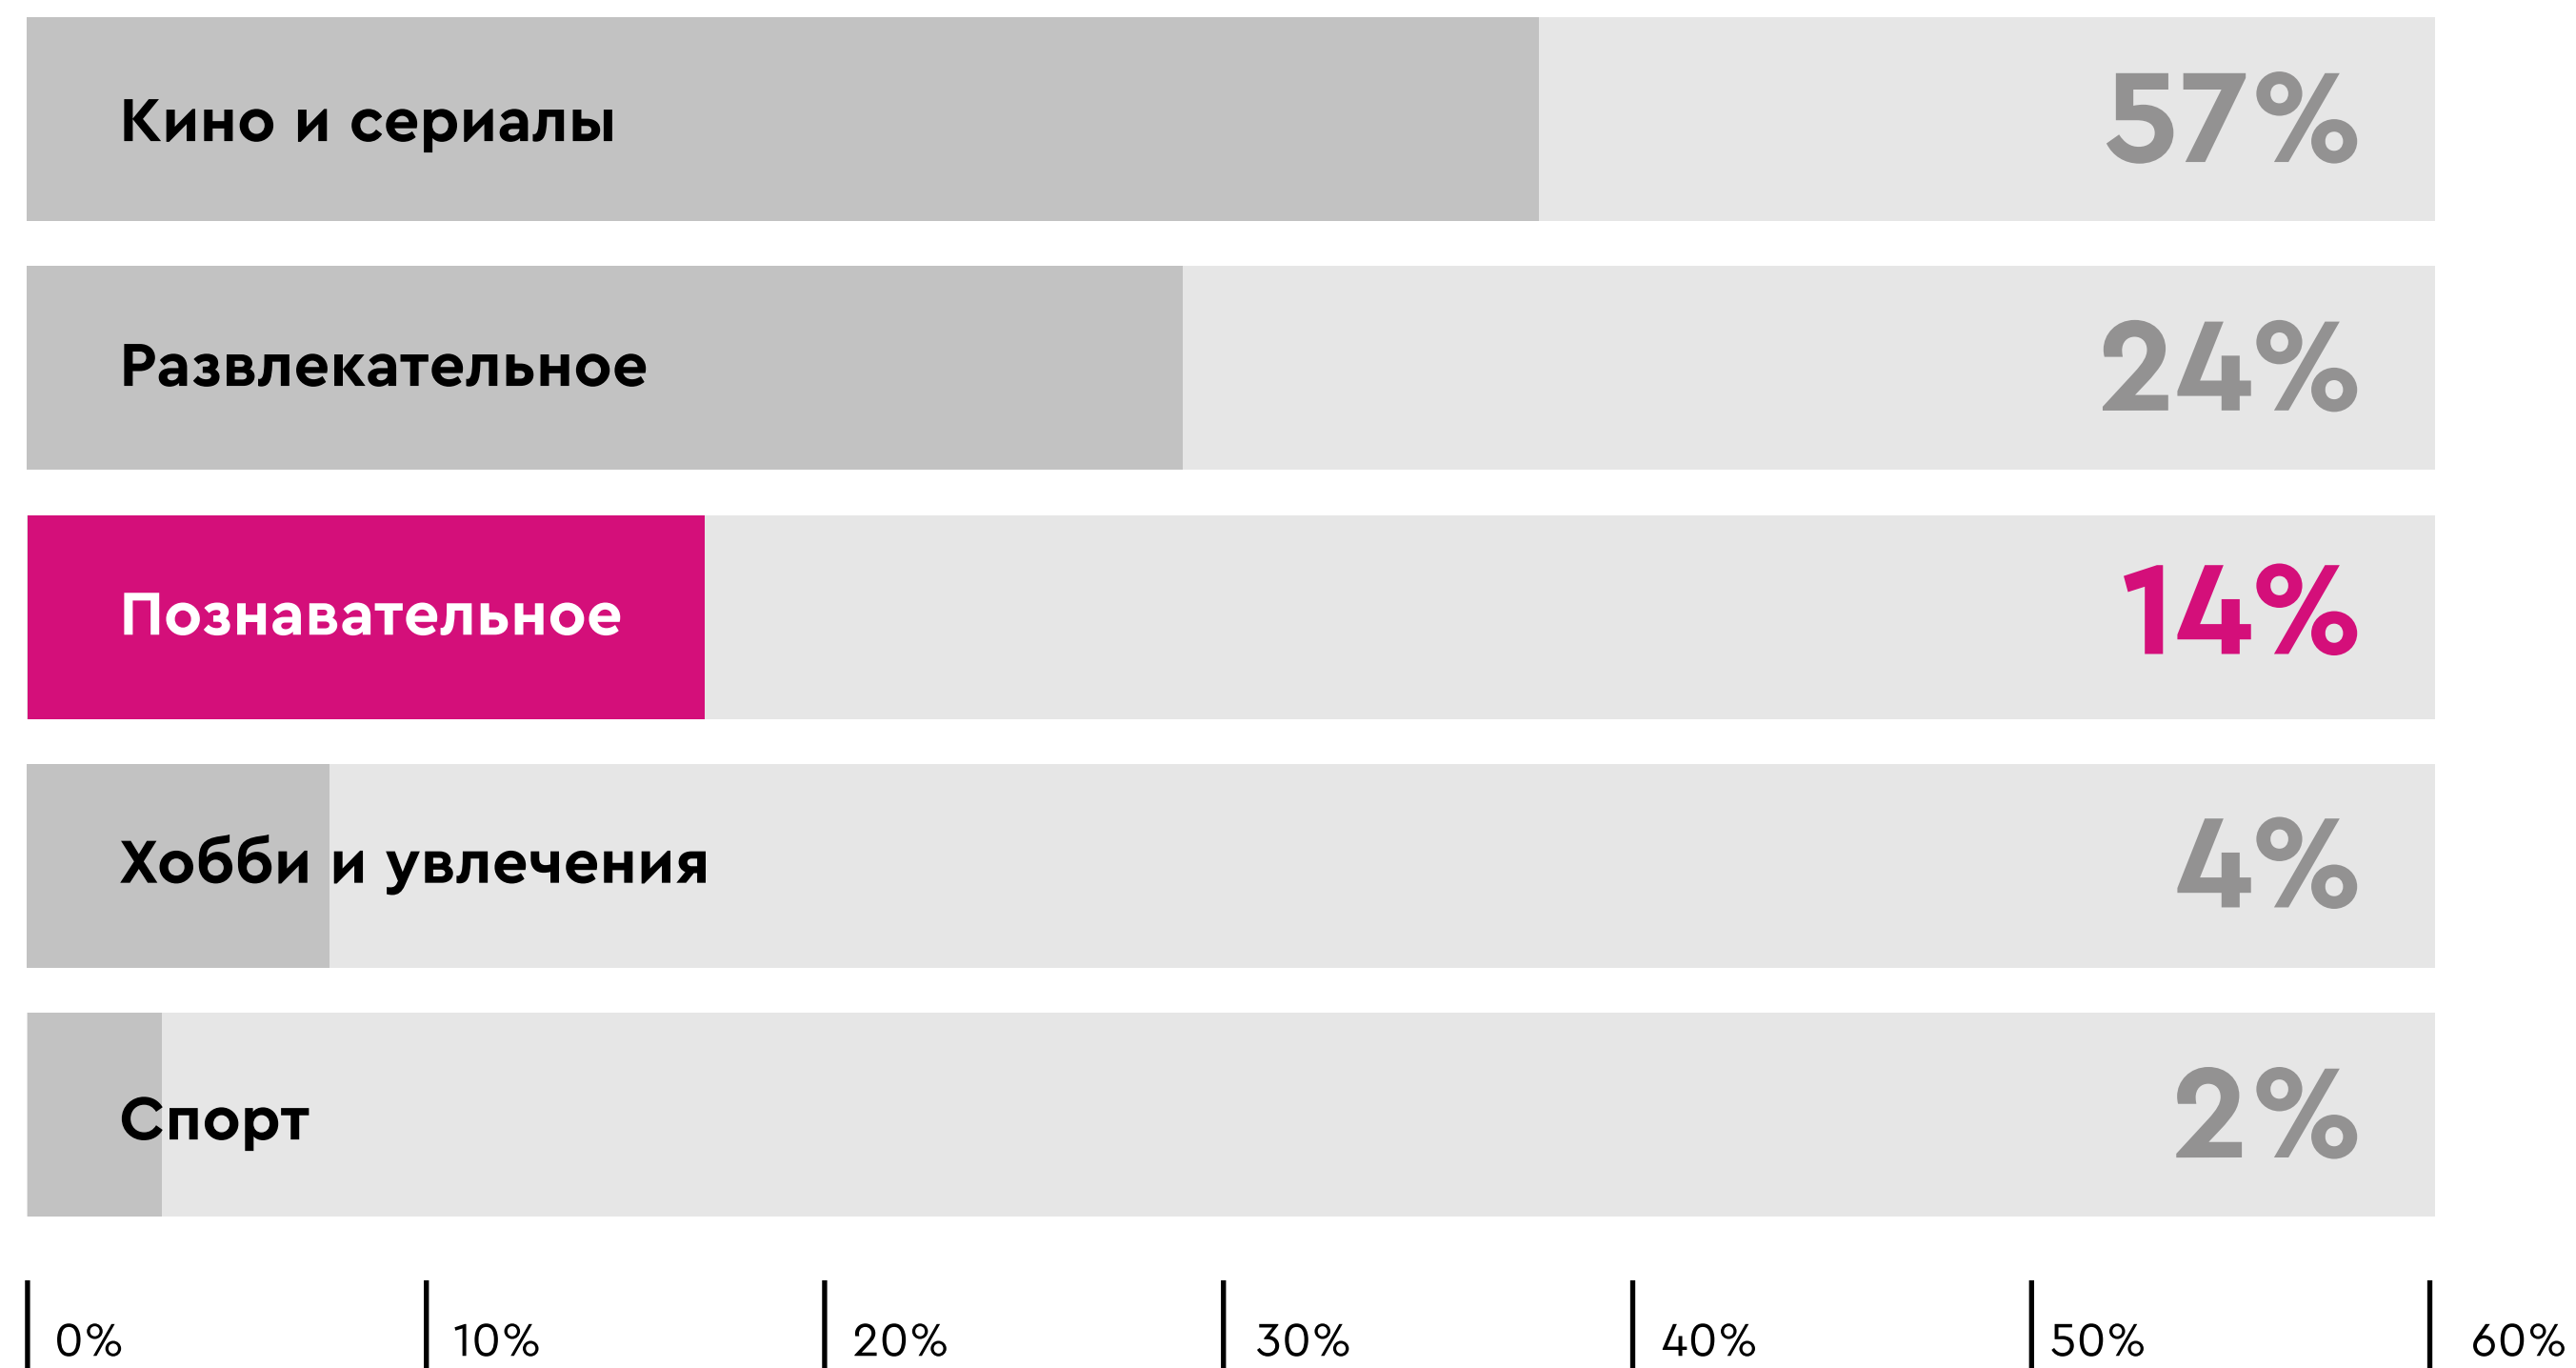

Телесмотрение в РФ по тематикам телеканалов по данным MediaHills