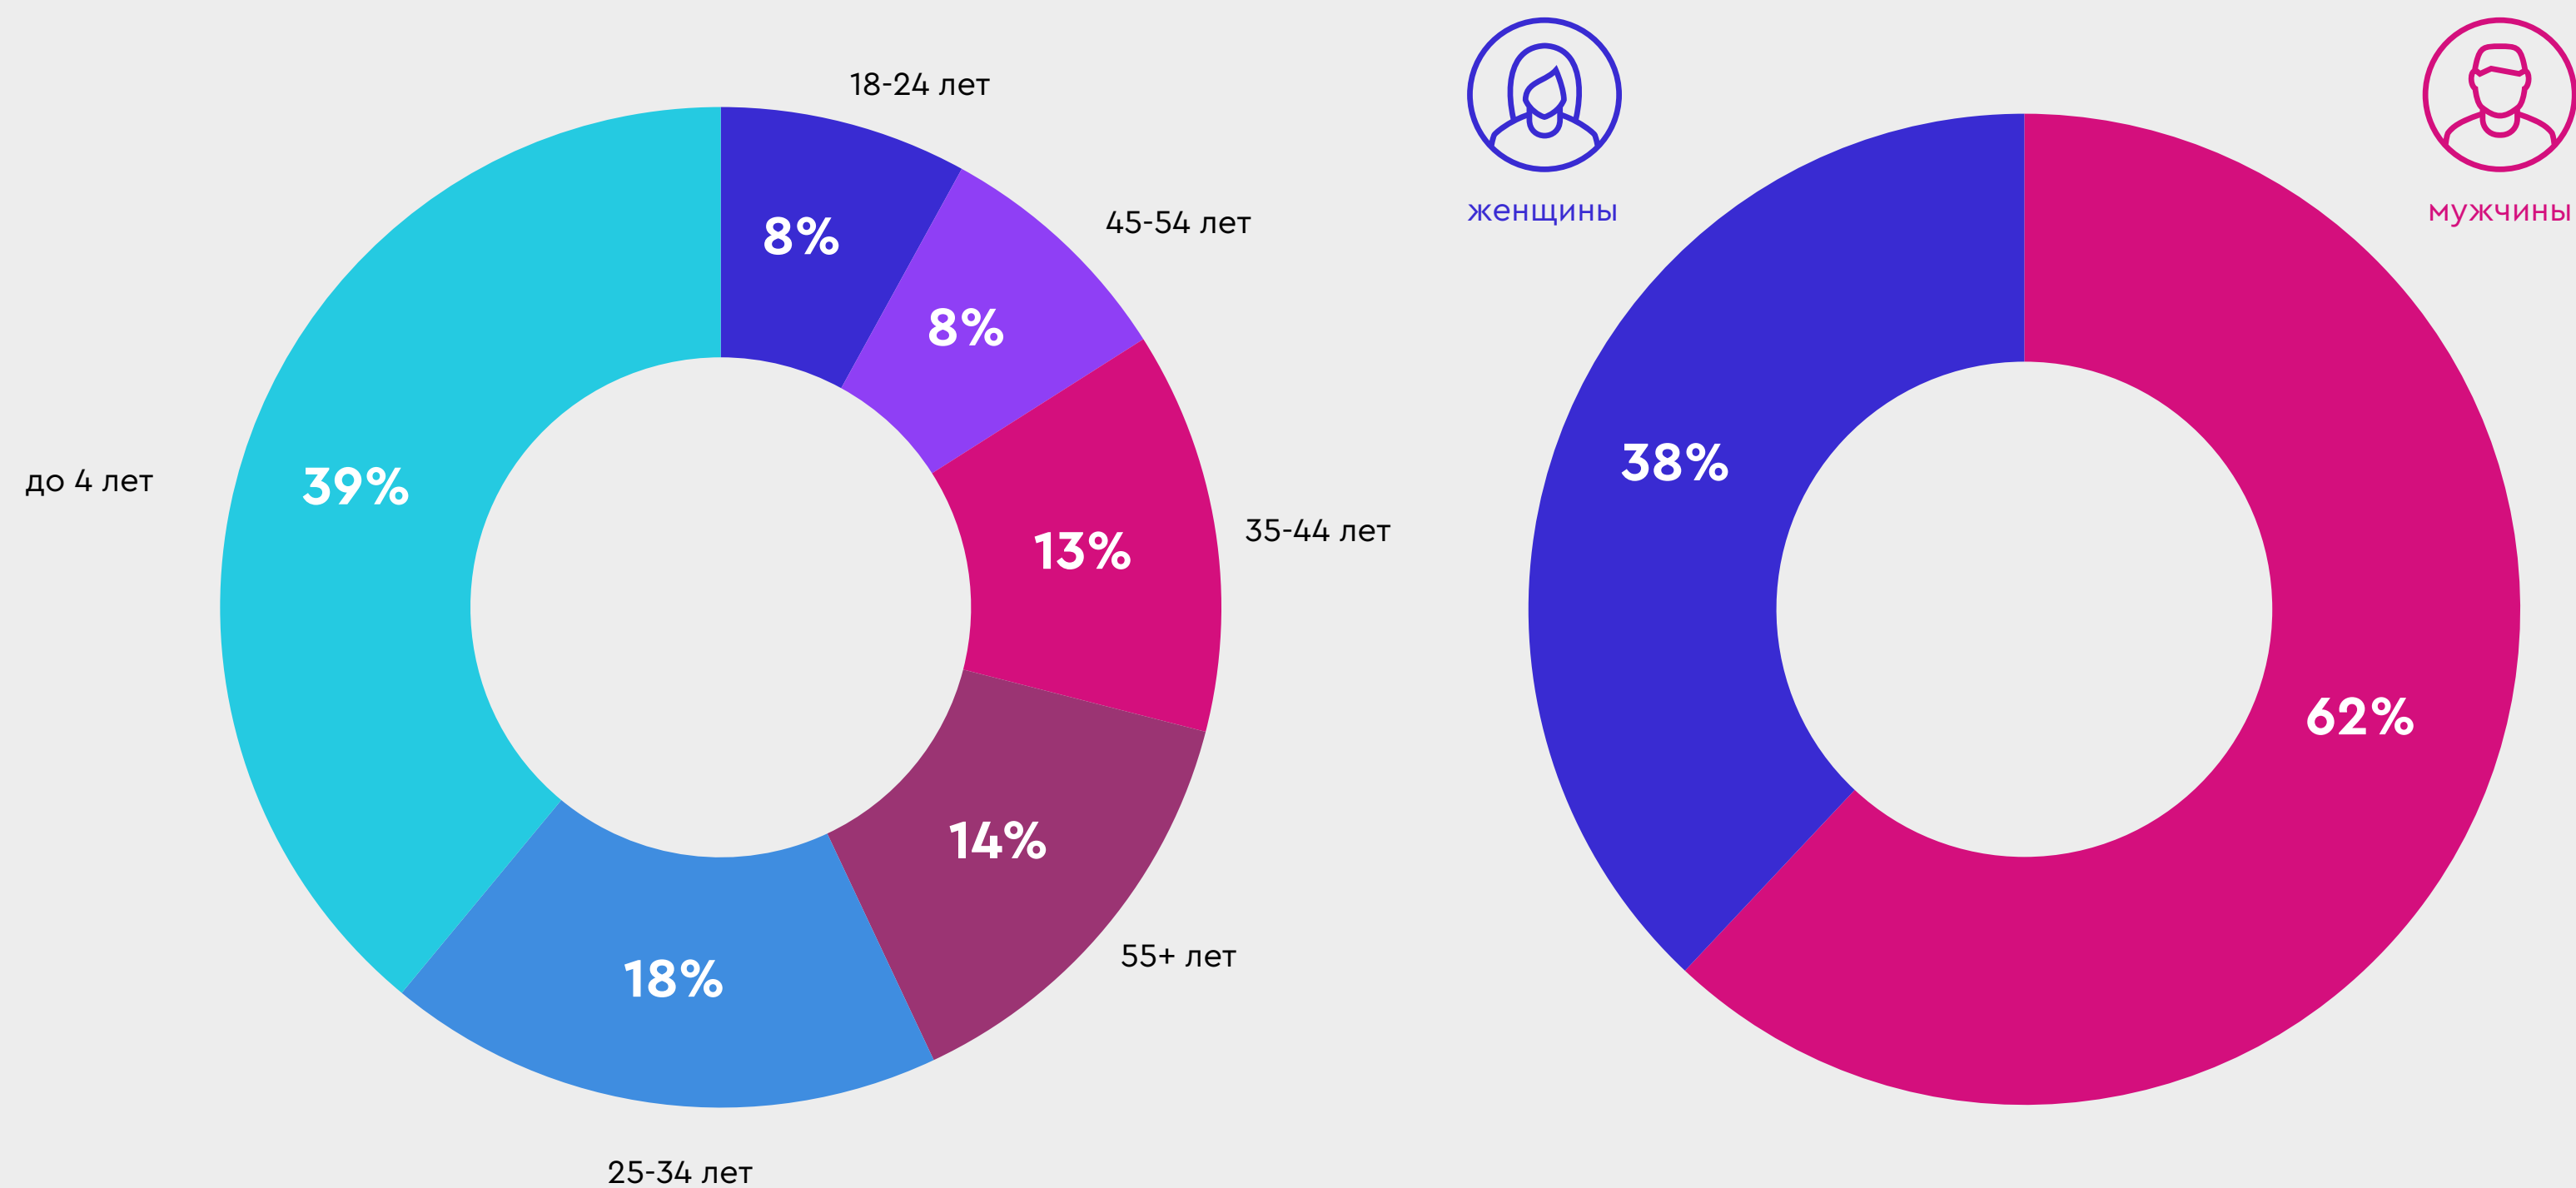

Факты о телеканале

150 часов премьерного контента

24/7

Круглосуточное вещание,
7 дней в неделю.

Контент собственного производства

Создание развивающей среды

Только «добрый» контент

Аудитория телеканала

Накопленный охват:

6 097 000

население 4+

2 923 000

население M18+

2 133 000

население 35+

Программы телеканала

КОНТЕНТ СОБСТВЕННОГО ПРОИЗВОДСТВА **GRANNY'S FAIRYTALES / ТЕЛЕБАБУШКА**

Читать детям сказки на ночь - лучшее из возможных пожелание доброй ночи. Телевизионный проект «Телебабушка» - это коллекция лучших европейских сказок адаптированных для самых маленьких зрителей.

[подробнее >](#)

ПОПУЛЯРНОЕ **Смешарики**

Это выдуманные шарообразные существа, проживающие в вымышленной стране Смешариков, которая отделена от Большого мира. Коллектив у Смешариков большой и дружный, делами они занимаются обыкновенными, но нередко попадают в забавные ситуации и пускаются в отчаянные приключения.