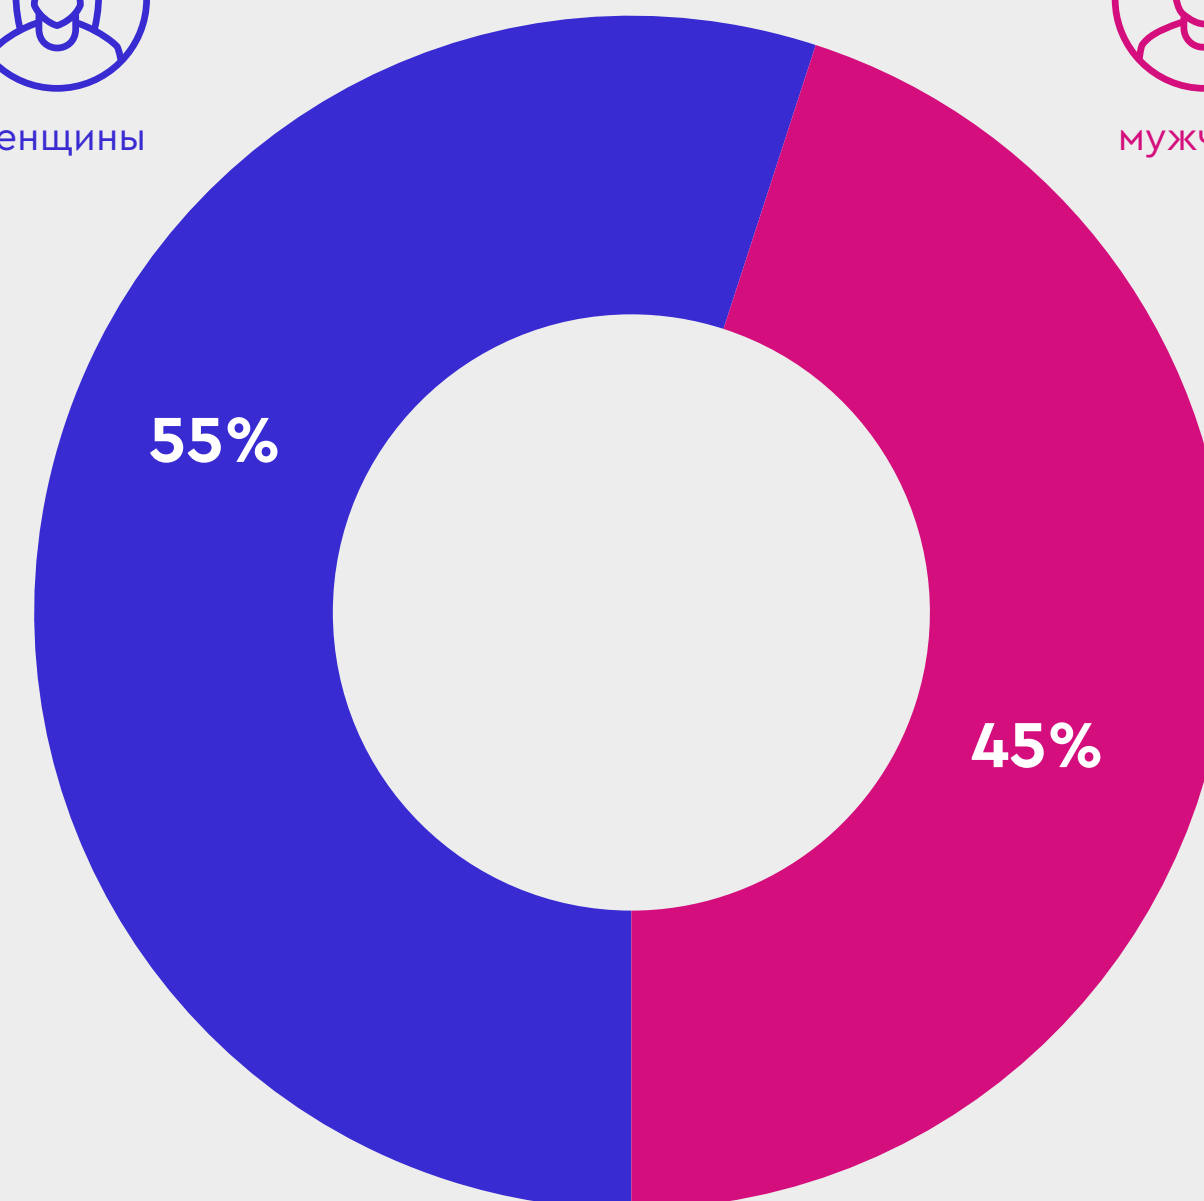

# Факты о телеканале

8-10 часов премьерного контента еженедельно.  
75% эфира – собственные проекты канала

Полное отсутствие рекламы на канале

# Аудитория телеканала

**45-54 ЛЕТ:  
ОСНОВНАЯ  
ВОЗРАСТНАЯ  
АУДИТОРИЯ**

женщины

мужчины

Накопленный охват:

**5 452 000**

население 4+

**4 220 000**

население M18+

**4 390 000**

население 35+