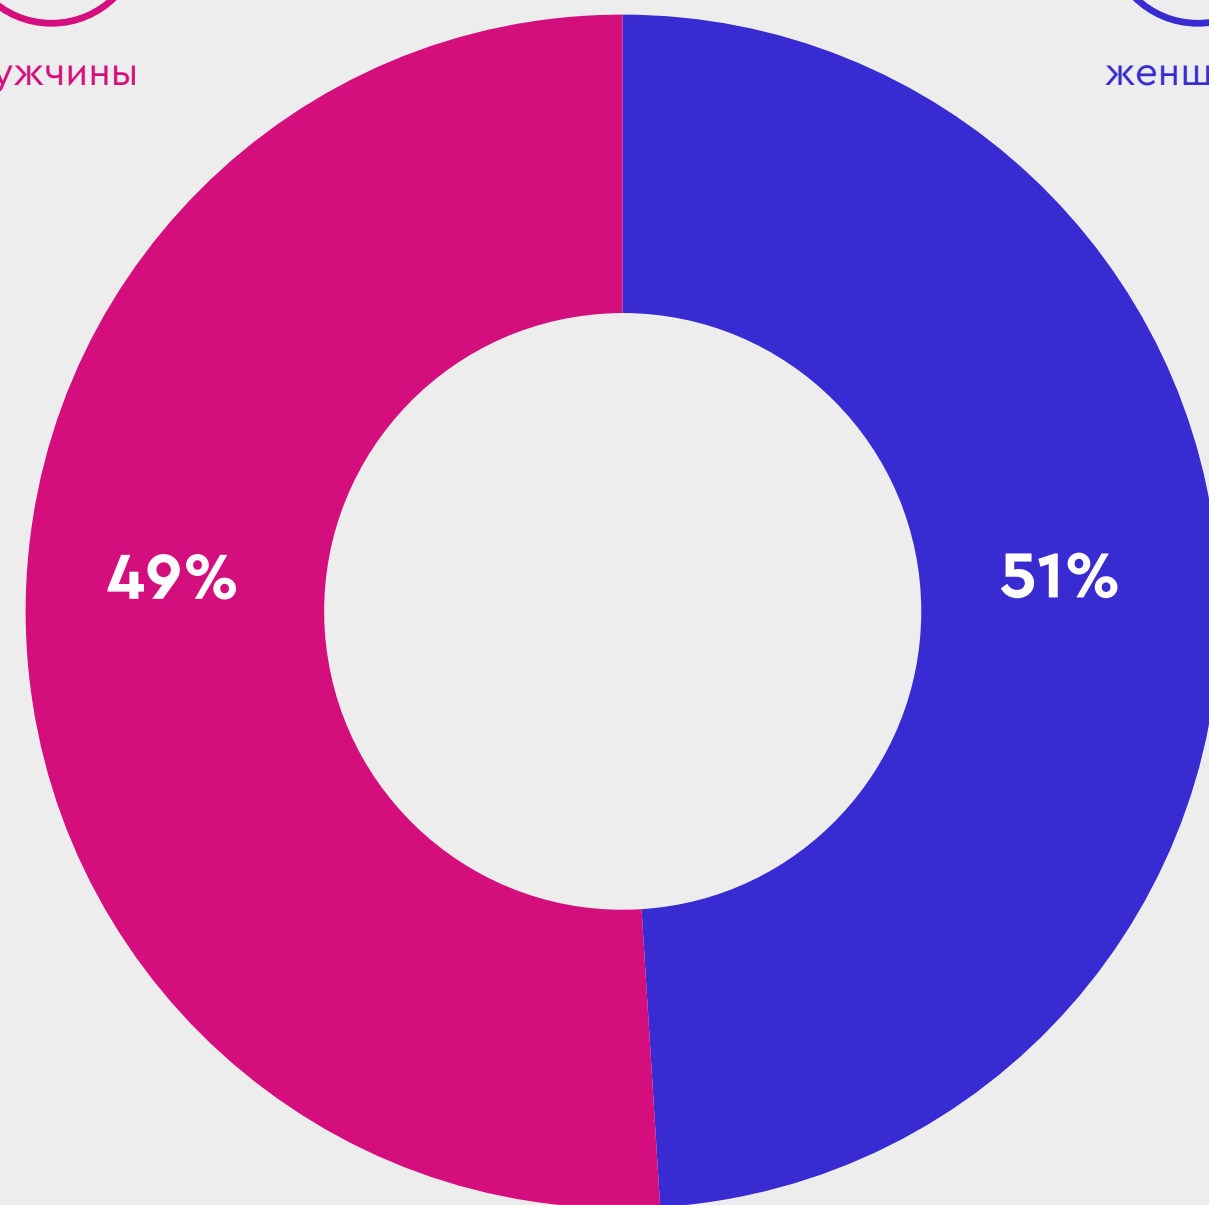

Эфире телеканала состоит из следующих форматов:

- ток-шоу;
- документальные фильмы;
- специальные репортажи;
- художественные фильмы;
- портреты уникальных, выдающихся людей современной России;
- научные открытия;
- культурные события;
- экономические прогнозы;
- бизнес индустрия;
- медицина и социальная жизнь;
- тайны и загадки мировой истории.

Отсканируйте для просмотра видео

Факты о телеканале

Среднесуточный охват телеканала по данным Mediascope: более 3 000 000 человек

Телеканал «Совершенно секретно» имеет аудиторию в 7 000 000 млн. зрителей и вещает на территории всего мира.

женщины

ЯДРО АУДИТОРИИ
25 - 44 ЛЕТ

Программы телеканала

НОВЫЙ СЕЗОН ТЕЛЕКАНАЛА «СОВЕРШЕННО СЕКРЕТНО»

- резонансные шоу;
- новые лица;
- новые выпуски уже популярных проектов;
- документальные проекты;
- фильмы – участники ведущих российских кинофестивалей;
- и многое другое.

Цель передачи — рассказать о самых громких преступлениях, имеющих большой общественный резонанс.

«Документальное расследование»

Громкие дела и политические расследования, документальные портреты выдающихся людей истории и современности.